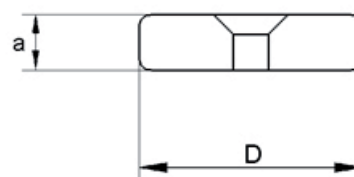

Telefon: (02 12) 2 47 40 01

Telefax: (02 12) 2 47 40 03

info@gembruch.net

Gleitscheibe anschraubbar massive Ausführung

Gruppe GS
 Material: PP
 Standardfarbe: schwarz
 Farbcode: 760
 Sonderfarben auf Anfrage erhältlich

Produktdetails				
Bestell.-Nr.	Teller Ø	a	Bohrung	VE
	D			
5100305	30	10,0	5,0	100 / 2.000
5100306	30	10,0	6,0	100 / 2.000
5100405	40	10,0	5,0	100 / 1.800
5100406	40	10,0	6,0	100 / 1.800