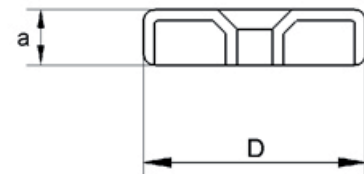

Telefon: (02 12) 2 47 40 01

Telefax: (02 12) 2 47 40 03

info@gebruch.net

Gleitscheibe anschraubbar innen hohl

Gruppe GSH
 Material: PP
 Standardfarbe: schwarz
 Farbcode: 760
 Sonderfarben auf Anfrage erhältlich

Produktdetails				
Bestell.-Nr.	Teller Ø	a	Bohrung	VE
	D			
5000305	30	10,0	5,0	100 / 2.000
5000306	30	10,0	6,0	100 / 2.000
5000405	40	10,0	5,0	100 / 1.800
5000406	40	10,0	6,0	100 / 1.800