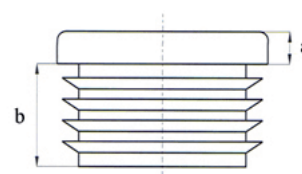

Telefon: (02 12) 2 47 40 01

Telefax: (02 12) 2 47 40 03

info@gebruch.net

Lamellenstopfen für Flachovalrohre mit flacher Bodenfläche

Gruppe OVL

Material: PE

Standardfarben: weiß / schwarz

Farbcode: 650 / 660

Sonderfarben auf Anfrage erhältlich

Produktdetails

Bestell.-Nr.	Rohraußen Ø	Wandstärke	a	b	VE
3602010	20 x 10	1,0 - 1,5	3,0	11,5	100 / 10.000
3602512	25 x 12	1,0 - 2,5	3,0	11,5	100 / 10.000
3603015	30 x 15	1,0 - 2,5	5,0	11,5	100 / 4.000
3603520	35 x 20	1,0 - 2,5	5,0	11,5	100 / 2.500
3603820	38 x 20	1,0 - 2,5	5,0	11,5	100 / 2.500
3604020	40 x 20	1,0 - 2,5	5,0	11,5	100 / 2.250
3604025	40 x 25	1,0 - 2,5	5,0	11,5	100 / 2.000
3605020	50 x 20	1,0 - 2,5	5,0	11,5	100 / 2.000
3605025	50 x 25	1,0 - 2,5	5,0	11,5	100 / 1.500
3606020	60 x 20	1,0 - 2,5	5,0	13,5	100 / 1.250
3606030	60 x 30	1,0 - 2,5	5,0	11,5	100 / 700