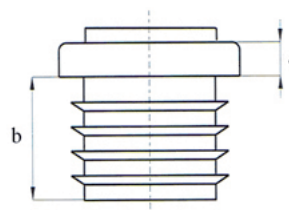

### Produktdetails

Bestell.-Nr.	Rohraußen Ø	Wandstärke	a	b	VE
4300018	18	1,0 - 2,5	8,5	11,5	100 / 4.000
4300020	20	1,0 - 2,5	8,5	11,5	100 / 5.000
4300022	22	1,0 - 2,5	8,5	11,5	100 / 3.500
4300025	25	1,0 - 2,5	8,5	11,5	100 / 3.000
4300030	30	1,0 - 2,5	8,5	11,5	100 / 2.000
4300032	32	1,0 - 2,5	8,5	11,5	100 / 1.500