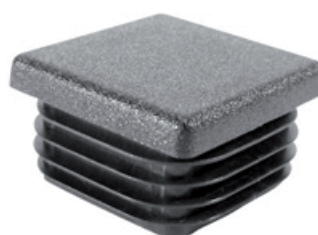

Telefon: (02 12) 2 47 40 01

Telefax: (02 12) 2 47 40 03

info@gebruch.net

Lamellenstopfen für Quadratrohre

Gruppe VLQ
 Material: PE
 Standardfarben: weiß / schwarz
 Farbcode: 650 / 660
 Sonderfarben auf Anfrage erhältlich

Produktdetails					
Bestell.-Nr.	Rohraußen Ø	Wandstärke	a	b	VE
4201010	10 x 10	1,0 - 2,5	4,0	11,5	100 / 17.500
4201212	12 x 12	1,0 - 2,5	4,0	11,5	100 / 12.500
4201515	15 x 15	1,0 - 2,5	3,0	11,5	100 / 9.000
4201616	16 x 16	1,0 - 2,5	5,0	11,5	100 / 6.000
4201818	18 x 18	1,0 - 2,5	5,0	11,5	100 / 4.000
4202020	20 x 20	1,0 - 2,5	5,0	11,5	100 / 4.000
4202525	25 x 25	1,0 - 2,5	5,0	11,5	100 / 2.500
4203030	30 x 30	1,0 - 2,5	5,0	11,5	100 / 1.750
4203535	35 x 35	1,0 - 2,5	5,0	14,0	100 / 1.000
4204040	40 x 40	1,0 - 2,5	5,0	14,0	100 / 800
4204545	45 x 45	3,0 - 5,0	5,0	14,0	100 / 600
4205050	50 x 50	1,0 - 2,5	5,0	14,0	100 / 500
4255050	50 x 50	3,0 - 5,0	5,0	14,0	100 / 500
4206060	60 x 60	1,5 - 3,5	5,0	19,5	100 / 300
4207070	70 x 70	2,0 - 4,0	5,0	18,7	100 / 500
4237070	70 x 70	3,5 - 5,0	5,0	20,0	100 / 500
4208080	80 x 80	2,0 - 4,5	6,0	21,0	125