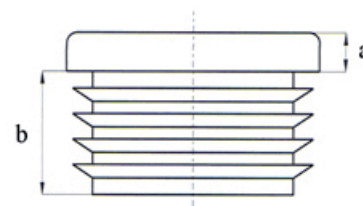

Telefon: (02 12) 2 47 40 01

Telefax: (02 12) 2 47 40 03

info@gebruch.net

Lamellenstopfen für Quadratrohre

Gruppe VLQ
 Material: PE
 Standardfarben: weiß / schwarz
 Farbcode: 650 / 660
 Sonderfarben auf Anfrage erhältlich

Produktdetails					
Bestell.-Nr.	Rohraußen Ø	Wandstärke	a	b	VE
4201010	10 x 10	1,0 - 2,5	4,0	11,5	100 / 17.500
4201212	12 x 12	1,0 - 2,5	4,0	11,5	100 / 12.500
4201515	15 x 15	1,0 - 2,5	3,0	11,5	100 / 9.000
4201616	16 x 16	1,0 - 2,5	5,0	11,5	100 / 6.000
4201818	18 x 18	1,0 - 2,5	5,0	11,5	100 / 4.000
4202020	20 x 20	1,0 - 2,5	5,0	11,5	100 / 4.000
4202525	25 x 25	1,0 - 2,5	5,0	11,5	100 / 2.500
4203030	30 x 30	1,0 - 2,5	5,0	11,5	100 / 1.750
4203535	35 x 35	1,0 - 2,5	5,0	14,0	100 / 1.000
4204040	40 x 40	1,0 - 2,5	5,0	14,0	100 / 800
4204545	45 x 45	3,0 - 5,0	5,0	14,0	100 / 600
4205050	50 x 50	1,0 - 2,5	5,0	14,0	100 / 500
4255050	50 x 50	3,0 - 5,0	5,0	14,0	100 / 500
4206060	60 x 60	1,5 - 3,5	5,0	19,5	100 / 300
4207070	70 x 70	2,0 - 4,0	5,0	18,7	100 / 500
4237070	70 x 70	3,5 - 5,0	5,0	20,0	100 / 500
4208080	80 x 80	2,0 - 4,5	6,0	21,0	125