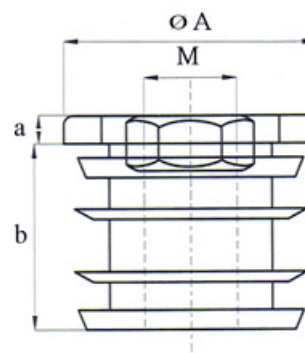

Telefon: (02 12) 2 47 40 01

Telefax: (02 12) 2 47 40 03

info@gebruch.net

Gewindeeinsteckbuche für Rundrohre mit Metallgewinde

Gruppe EBR

Material: Stahl verz. / PA

Standardfarbe: schwarz

Farbcode: 660

Sonderfarben auf Anfrage erhältlich

Produktdetails

Bestell.-Nr.	Rohraußen	Wandstärke	Gewinde	a	b	VE
	Ø					
6300822	22	1,0 - 2,0	M 8	4,0	25,5	100 / 500
6300825	25	1,0 - 2,0	M 8	4,0	25,5	100 / 500
6300830	30	1,0 - 2,0	M 8	4,0	25,5	100 / 500
6301030	30	1,0 - 2,0	M 10	4,0	25,5	100 / 500
6300832	32	1,0 - 2,0	M 8	4,0	25,5	100 / 500
6301032	32	1,0 - 2,0	M 10	4,0	25,5	100 / 500
6300838	38	1,0 - 2,0	M 8	4,0	25,5	100 / 500
6301038	38	1,0 - 2,0	M 10	4,0	25,5	100 / 500
6300840	40	1,0 - 2,0	M 8	4,0	25,5	100 / 500
6301040	40	1,0 - 2,0	M 10	4,0	25,5	100 / 500
6300842	42	1,0 - 2,0	M 8	4,0	25,5	100 / 500
6301042	42	1,0 - 2,0	M 10	4,0	25,5	100 / 500
6300845	45	1,0 - 2,0	M 8	4,0	25,5	100 / 500
6301045	45	1,0 - 2,0	M 10	4,0	25,5	100 / 500
6300850	50	1,0 - 2,0	M 8	4,0	25,5	100 / 500
6301050	50	1,0 - 2,0	M 10	4,0	25,5	100 / 500
6300855	55	1,0 - 2,0	M 8	4,0	25,5	100 / 500
6301055	55	1,0 - 2,0	M 10	4,0	25,5	100 / 500
6300860	60	1,0 - 2,0	M 8	4,0	25,5	100 / 500
6301060	60	1,0 - 2,0	M 10	4,0	25,5	100 / 500