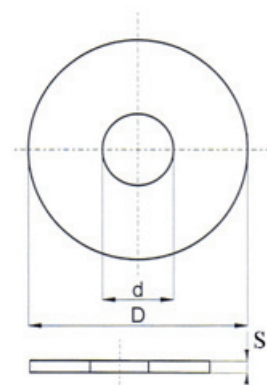

### Produktdetails

Bestell.-Nr.	Gewinde Ø	D	d	s	VE
4800030	M3	9	3,2	0,5	1.000
4800040	M4	12	4,3	1,0	1.000
4800050	M5	15	5,3	1,5	1.000
4800060	M6	18	6,4	1,5	1.000
4800080	M8	25	8,4	2,0	1.000
4800100	M10	30	10,5	2,5	100 / 1.000
4800120	M12	36	13,0	3,0	100 / 1.000
4800140	M14	44	15,0	3,0	100 / 1.000
4800160	M16	50	17,0	3,0	100 / 1.000