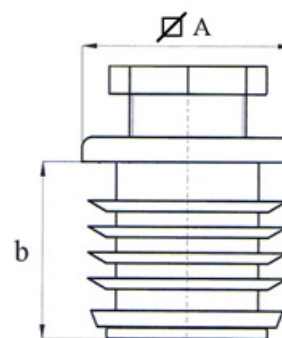

Telefon: (02 12) 2 47 40 01

Telefax: (02 12) 2 47 40 03

info@gebruch.net

Verstellgleiter für Vierkantrohre

Gruppe VG
 Material: PA
 Standardfarbe: schwarz
 Farbcode: 860
 Sonderfarben auf Anfrage erhältlich

Produktdetails

Bestell.-Nr.	Rohraußen Ø A	Wandstärke	Gewinde M x L	b	VE
6102020	20 x 20	1,5 - 2,0	10 x 25	17	100 / 1.750
6102525	25 x 25	1,5 - 2,0	22 x 25	20	100 / 1.000
6103030	30 x 30	1,5 - 2,0	22 x 25	20	100 / 900
6103535	35 x 35	1,5 - 2,0	22 x 25	30	100 / 600
6104040	40 x 40	1,5 - 2,0	22 x 25	30	100 / 500
6104545	45 x 45	1,5 - 2,0	30 x 30	30	100 / 300
6105050	50 x 50	1,5 - 2,0	30 x 30	30	100 / 250
6106060	60 x 60	1,5 - 2,0	42 x 40	35	125