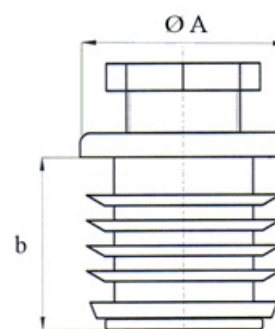

## Verstellgleiter für Rundrohre

Gruppe VGR  
 Material: PA  
 Standardfarbe: schwarz  
 Farbcode: 860  
 Sonderfarben auf Anfrage erhältlich

### Produktdetails

Bestell.-Nr.	Rohraußen Ø	Wandstärke	Gewinde	b	VE
	A		M x L		
6000030	30	1,5 - 2,0	22 x 25	30	100 / 1.000
6000032	32	1,5 - 2,0	22 x 25	20	100 / 1.000
6000035	35	1,5 - 2,0	22 x 25	30	100 / 600
6000038	38	1,5 - 2,0	22 x 25	30	100 / 500
6000040	40	1,5 - 2,0	22 x 25	30	100 / 500
6000042	42	1,5 - 2,0	30 x 30	30	100 / 400
6000045	45	1,5 - 2,0	30 x 30	30	100 / 350
6000048	48	1,5 - 2,0	22 x 25	30	100 / 300
6000050	50	1,5 - 2,0	30 x 30	30	100 / 300
6000060	60	1,5 - 2,0	42 x 40	35	100 / 175