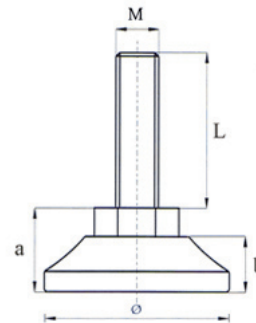

Höhenversteller M8 mit arretiertem Kunststoffteller

Gruppe HVF
Material: Stahl verz. / PP
Standardfarbe: schwarz
Farbcode: 760
Sonderfarben auf Anfrage erhältlich

Produktdetails						
Bestell.-Nr.	Teller	Gewinde	a	b	VE	
	Ø	M x L				
2730016	30	8 x 16	13,5	10,5	100 / 1.000	
2730020	30	8 x 20	13,5	10,5	100 / 900	
2730030	30	8 x 30	13,5	10,5	100 / 900	
2730040	30	8 x 40	13,5	10,5	100 / 850	
2730050	30	8 x 50	13,5	10,5	100 / 800	
2730060	30	8 x 60	13,5	10,5	100 / 700	
2730070	30	8 x 70	13,5	10,5	100 / 600	
2730080	30	8 x 80	13,5	10,5	100 / 500	
2730090	30	8 x 90	13,5	10,5	100 / 500	
2730100	30	8 x 100	13,5	10,5	100 / 450	
2730120	30	8 x 120	13,5	10,5	100 / 400	
2738016	38	8 x 16	14,5	11,5	100 / 800	
2738020	38	8 x 20	14,5	11,5	100 / 750	
2738030	38	8 x 30	14,5	11,5	100 / 700	
2738040	38	8 x 40	14,5	11,5	100 / 550	
2738050	38	8 x 50	14,5	11,5	100 / 500	
2738060	38	8 x 60	14,5	11,5	100 / 500	
2738070	38	8 x 70	14,5	11,5	100 / 450	
2738080	38	8 x 80	14,5	11,5	100 / 400	
2738090	38	8 x 90	14,5	11,5	100 / 350	
2738100	38	8 x 100	14,5	11,5	100 / 300	
2738120	38	8 x 120	14,5	11,5	100 / 250	
2748016	48	8 x 16	14,5	11,5	100 / 550	
2748020	48	8 x 20	14,5	11,5	100 / 500	
2748030	48	8 x 30	14,5	11,5	100 / 450	
2748040	48	8 x 40	14,5	11,5	100 / 400	