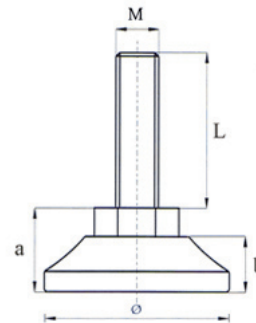

Höhenversteller M8 mit drehbarem Kunststoffteller

Gruppe HVD
Material: Stahl verz. / PP
Standardfarbe: schwarz
Farbcode: 760
Sonderfarben auf Anfrage erhältlich

| Produktdetails | | | | | | |
|----------------|--------|---------|------|------|-------------|--|
| Bestell.-Nr. | Teller | Gewinde | a | b | VE | |
| | Ø | M x L | | | | |
| 2430016 | 30 | 8 x 16 | 16,0 | 10,5 | 100 / 1.000 | |
| 2430020 | 30 | 8 x 20 | 16,0 | 10,5 | 100 / 900 | |
| 2430030 | 30 | 8 x 30 | 16,0 | 10,5 | 100 / 900 | |
| 2430040 | 30 | 8 x 40 | 16,0 | 10,5 | 100 / 850 | |
| 2430050 | 30 | 8 x 50 | 16,0 | 10,5 | 100 / 800 | |
| 2430060 | 30 | 8 x 60 | 16,0 | 10,5 | 100 / 700 | |
| 2430070 | 30 | 8 x 70 | 16,0 | 10,5 | 100 / 600 | |
| 2430080 | 30 | 8 x 80 | 16,0 | 10,5 | 100 / 500 | |
| 2430090 | 30 | 8 x 90 | 16,0 | 10,5 | 100 / 500 | |
| 2430100 | 30 | 8 x 100 | 16,0 | 10,5 | 100 / 450 | |
| 2430120 | 30 | 8 x 120 | 16,0 | 10,5 | 100 / 400 | |
| 2438016 | 38 | 8 x 16 | 17,0 | 11,5 | 100 / 800 | |
| 2438020 | 38 | 8 x 20 | 17,0 | 11,5 | 100 / 750 | |
| 2438030 | 38 | 8 x 30 | 17,0 | 11,5 | 100 / 700 | |
| 2438040 | 38 | 8 x 40 | 17,0 | 11,5 | 100 / 550 | |
| 2438050 | 38 | 8 x 50 | 17,0 | 11,5 | 100 / 500 | |
| 2438060 | 38 | 8 x 60 | 17,0 | 11,5 | 100 / 500 | |
| 2438070 | 38 | 8 x 70 | 17,0 | 11,5 | 100 / 450 | |
| 2438080 | 38 | 8 x 80 | 17,0 | 11,5 | 100 / 400 | |
| 2438090 | 38 | 8 x 90 | 17,0 | 11,5 | 100 / 350 | |
| 2438100 | 38 | 8 x 100 | 17,0 | 11,5 | 100 / 300 | |
| 2438120 | 38 | 8 x 120 | 17,0 | 11,5 | 100 / 250 | |
| 2448016 | 48 | 8 x 16 | 17,0 | 11,5 | 100 / 550 | |
| 2448020 | 48 | 8 x 20 | 17,0 | 11,5 | 100 / 500 | |
| 2448030 | 48 | 8 x 30 | 17,0 | 11,5 | 100 / 450 | |
| 2448040 | 48 | 8 x 40 | 17,0 | 11,5 | 100 / 400 | |