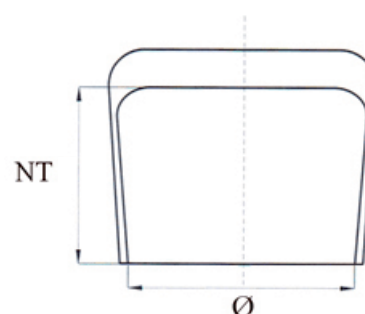

## Kappen für Rundrohre

Gruppe K / PE  
 Material: PE  
 Standardfarben: weiß / schwarz  
 Farbcode: 650 / 660  
 Sonderfarben auf Anfrage erhältlich

Produktdetails			
Bestell.-Nr.	Rohnaußen Ø	Nutztiefe NT	VE
3100028	2,8	9,5	1.000
3100035	3,5	9,8	1.000
3100040	4,0	9,8	1.000
3100048	4,8	12,2	1.000
3100058	5,8	12,2	1.000
3100100	10,0	16,0	1.000
3100120	12,0	16,5	100 / 5.000
3100160	16,0	19,5	100 / 3.000
3100180	18,0	21,0	100 / 2.500
3100200	20,0	20,5	100 / 2.250
3100220	22,0	23,5	100 / 1.750
3100250	25,0	23,5	100 / 1.250
3100320	32,0	26,0	100 / 800
3100340	24,0	25,0	100 / 700
3100380	38,0	25,0	100 / 550
3100400	40,0	23,5	100 / 550
3100480	48,0	24,0	100 / 400
3100490	49,0	24,0	100 / 400