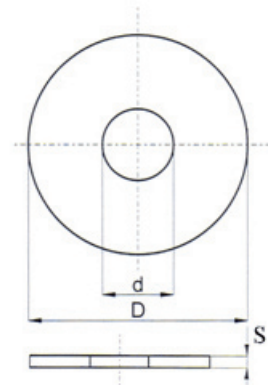

Telefon: (02 12) 2 47 40 01

Telefax: (02 12) 2 47 40 03

info@gembruch.net

Unterlegscheibe DIN 9021

Gruppe DIN 9021

Material: PA

Standardfarbe: natur

Farbcode: 800

Sonderfarben auf Anfrage erhältlich

Produktdetails

Bestell.-Nr.	Gewinde Ø	D	d	s	VE
4800030	M3	9	3,2	0,5	1.000
4800040	M4	12	4,3	1,0	1.000
4800050	M5	15	5,3	1,5	1.000
4800060	M6	18	6,4	1,5	1.000
4800080	M8	25	8,4	2,0	1.000
4800100	M10	30	10,5	2,5	100 / 1.000
4800120	M12	36	13,0	3,0	100 / 1.000
4800140	M14	44	15,0	3,0	100 / 1.000
4800160	M16	50	17,0	3,0	100 / 1.000